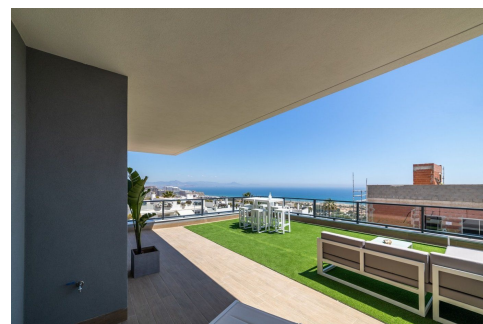

**Apartment in Gran alacant - Nieuw
gebouw**

Referenties CSR305

€435.000

Verkoopstype: **Nieuw gebouw**

Type woning: **Apartment**

Slaapkamers: **3**

!banos: **2**

Zwembad: **Gemeenschappelijk**