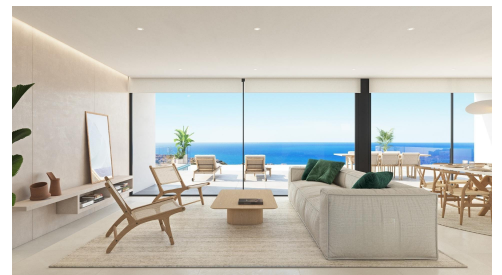

**Inmo
Cobat**

Villa in Benitachell - Nieuw gebouw
Referenties SP0690

€2.221.850

Verkoopstype: **Nieuw gebouw**

Type woning: **Villa**

Slaapkamers: **3**

Banens: **4**

Zwembad: **Gemeenschappelijk**

Tuinhof: **Nee**

Opp. woning: **266.00 m²**

Opp. perceel: **1000 m²**

NIEUWBOUW LUXE VILLA IN CUMBRE DEL SOL Cumbre del Sol is een plek waar je zowel van de natuur als van de zon en de zee kunt genieten. Deze luxe villa biedt rust en comfort zodat de eigenaar in alle rust kan ontspannen met een ongelooflijk uitzicht op zee. Zou dit jouw toekomstige thuis kunnen zijn? New Build villa design combineert op een stijlvolle en functionele manier een echt moderne architectuur. Op de gevel, die wordt gekenmerkt door grote geometrische figuren op basis van rechte lijnen en de vorm van kubussen, domineert de kleur wit, waardoor de villa zowel een elegant als minimalistisch ontwerp heeft. De tuin, 100% mediterraan van stijl, heeft stenen muren die helpen om de villa te integreren met de omgeving. Het woongedeelte bevindt zich op dezelfde verdieping. Een ruime keuken met een centraal eiland en uitgerust met elektrische apparatuur van topmerken, een grote woonkamer en een terras met een prachtig uitzicht op de Middellandse Zee. De woonkamer heeft een zeer warm en gezellig ontwerp. Het bestaat uit een grote kamer, die kan worden verdeeld in twee kamers voor meer privacy. Op dezelfde verdieping vinden we de hoofdsuite met eigen badkamer en privéterras, waar je kunt...

info@cobatcostablanca.com

www.cobatcostablanca.com

(+34) 620 146 993