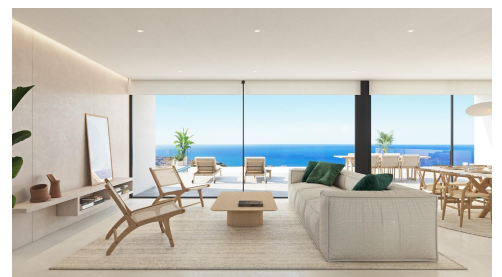

**Inmo
Cobat**

Villa in Benitachell - Nieuw gebouw
Referenties SP0690

€2.221.850

Verkoopstype: **Nieuw gebouw**

Type woning: **Villa**

Slaapkamers: **3**

Banens: **4**

Zwembad: **Gemeenschappelijk**

Tuin: **Privé**

Opp. woning: **266.00 m²**

!sup_parcela: **1000 m²**

NIEUWBOUW LUXE VILLA IN CUMBRE DEL SOL Cumbre del Sol is een plek waar je zowel van de natuur als van de zon en de zee kunt genieten. Deze luxe villa biedt rust en comfort zodat de eigenaar in alle rust kan ontspannen met een ongelooflijk uitzicht op zee. Zou dit jouw toekomstige thuis kunnen zijn? New Build villa design combineert op een stijlvolle en functionele manier een echt moderne architectuur. Op de gevel, die wordt gekenmerkt door grote geometrische figuren op basis van rechte lijnen en de vorm van kubussen, domineert de kleur wit, waardoor de villa zowel een elegant als minimalistisch ontwerp heeft. De tuin, 100% mediterraan van stijl, heeft stenen muren die helpen om de villa te integreren met de omgeving. Het woongedeelte bevindt zich op dezelfde verdieping. Een ruime keuken met een centraal eiland en uitgerust met elektrische apparatuur van topmerken, een grote woonkamer en een terras met een prachtig uitzicht op de Middellandse Zee. De woonkamer heeft een zeer warm en gezellig ontwerp. Het bestaat uit een grote kamer, die kan worden verdeeld in twee kamers voor meer privacy. Op dezelfde verdieping vinden we de hoofdsuite met eigen badkamer en privé terras, waar je kunt...

info@cobatcostablanca.com

www.cobatcostablanca.com

(+34) 620 146 993