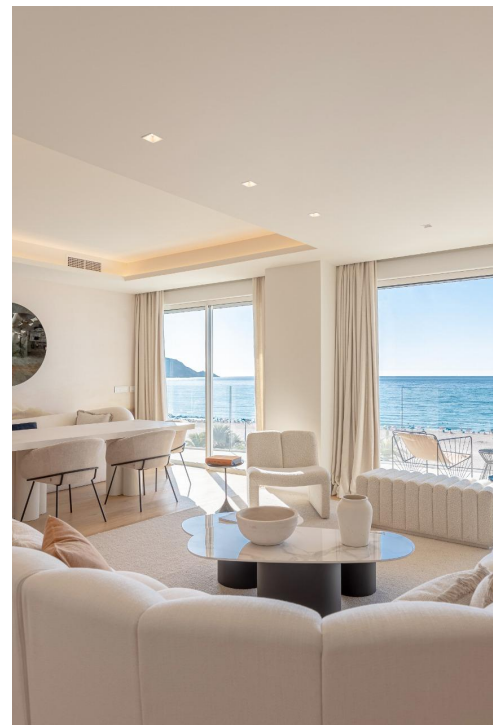

**Inmo
Cobat**

**Appartement dans Benidorm -
Construction Neuf**
Référence 3423

€1.330.000

info@cobat.es
www.cobat.es
(+34) 620 146 993

Piscine: **Commun**
Jardin: **Privé**

Surface habitable

✓ Première ligne de mer ✓ Ascenseur ✓ Climatisation

Delfín Tower, le dernier immeuble résidentiel d'appartements en vente à Benidorm en bord de mer qui verra le jour pendant de nombreuses années. En commençant par la façade doublement courbée et en passant par l'élévation du bâtiment par rapport à la promenade, cet immeuble regorge de particularités. Le résultat de cette élévation est un effet d'infini réel depuis l'intérieur de la piscine extérieure, avec une vue imprenable sur la plage et la mer, tout en préservant un grand niveau d'intimité, car les passants n'ont pas de contact visuel avec le jardin ou la piscine. Grâce à la conception de sa façade, la tour parvient à optimiser la ventilation et la protection solaire pendant les différentes saisons de l'année. Cela représente des économies variant entre 33 et 39 % des émissions de CO2. L'incorporation de sanitaires, de robinetterie et d'appareils électroménagers répondant aux normes les plus élevées en matière de réduction de la consommation s'est traduite par une diminution de 40 % de la consommation d'eau de chaque logement. Prix à pd 1.330.000€ Chaque étage dispose d'un système innovant de gestion des déchets pour l'évacuation et la...