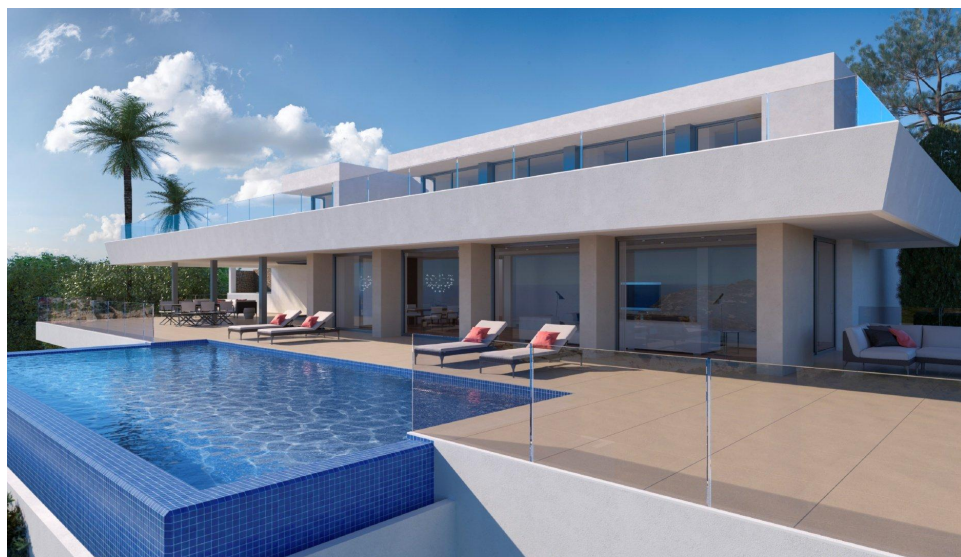

**Inmo
Cobat**

**Villa dans Benitachell - Construction
Neuf**
Référence 20636_AJ066

€3.882.000

Type de vente: **Construction Neuf**

Piscine: **Commun**

Surface habitable: **1076.00 m²**

Type: **Villa**

!sup_parcela: **1232 m²**

Chambres: **6**

!banos: **7**

Villa La Cala, maison de luxe à vendre à Cumbre del Sol, Benitachell (Costa Blanca, Alicante). Excellent emplacement, complexe privé, vues spectaculaires sur la mer, excellentes qualités, 6 chambres à coucher avec 7 salle de bains