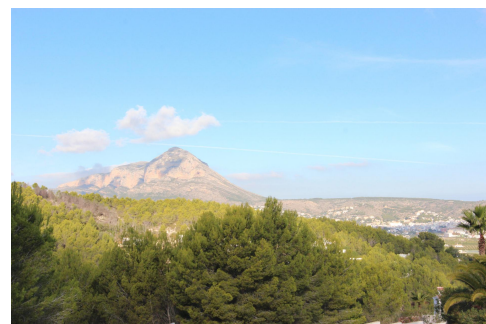

**Inmo
Cobat**

Atterrir dans Jávea - Xàbia - Revente
Référence C3XY3342JAV

€690.000

Type de vente: **Revente**

Piscine: **Privé**

Surface habitable: **0.00 m²**

Type: **Atterrir**

!sup_parcela: **1600 m²**

Chambres: **0**

!banos: **0**

Grand terrain à bâtir exclusif avec vue sur la mer à vendre à Jávea, situé au sommet d'une montagne avec une vue panoramique imprenable sur le Montgo, la baie et les collines verdoyantes de Jávea. La parcelle est de 1600m² et située dans une nouvelle urbanisation.