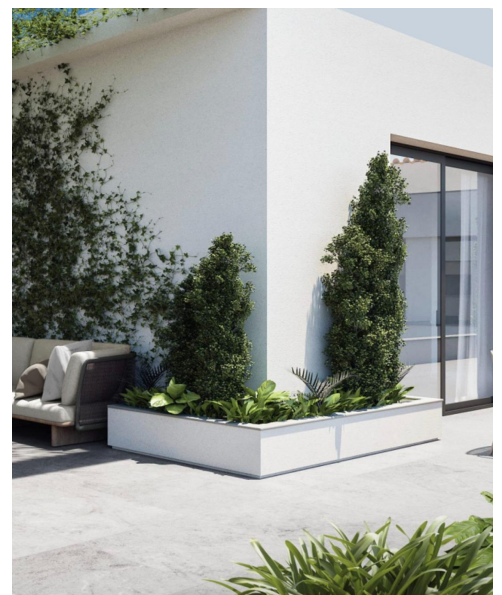

**Inmo
Cobat**

**Penthouse dans Torrevieja -
Construction Neuf**
Référence SP0808

€464.000

Type de vente: **Construction Neuf**

Piscine: **Commun**

Surface habitable: **74.00 m²**

Type: **Penthouse**

Chambres: **3**

!banos: **2**

Appartements modernes près de la Playa del Cura à Torrevieja Découvrez ce complexe résidentiel exclusif, situé à quelques mètres del Cura à Torrevieja, Alicante. Il s'agit de l'un des rares complexes résidentiels de la région à offrir une proximité avec la plage et le animé, ce qui en fait un lieu très recherché. Situation privilégiée à Torrevieja Situé à seulement 160 mètres de la célèbre Playa del Cura

région est parfaite pour vivre tout au long de l'année, offrant non seulement de belles plages mais aussi d'excellentes infrastructures, une gastronomie et une variété d'activités culturelles et récréatives. Des équipements exceptionnels Le projet comprend un large éventail

d'équipements collectifs conçus pour la détente et le plaisir. Le solarium est doté d'une superbe piscine avec jacuzzi, offrant aux résidents l'espace...