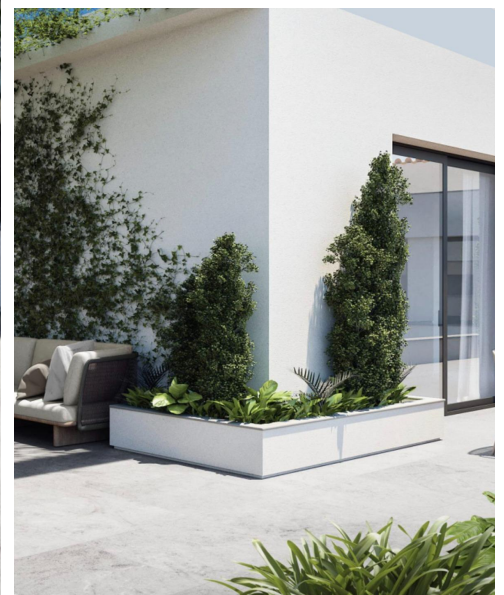

**Inmo  
Cobat**

**Penthouse dans Torrevieja -  
Construction Neuf**  
Référence SP0808

**€464.000**

Type de vente: **Construction Neuf**

Piscine: **Commun**

Surface habitable: **74.00 m<sup>2</sup>**

Type: **Penthouse**

Chambres: **3**

!banos: **2**

Appartements modernes près de la Playa del Cura à Torrevieja Découvrez ce complexe résidentiel exclusif, situé à quelques mètres del Cura à Torrevieja, Alicante. Il s'agit de l'un des rares complexes résidentiels de la région à offrir une proximité avec la plage et le animé, ce qui en fait un lieu très recherché. Situation privilégiée à Torrevieja Situé à seulement 160 mètres de la célèbre Playa del C  
www.esquepostelmar.com Aparicio, ce complexe offre aux résidents la possibilité de vivre dans l'un des sites côtiers les plus  
(34) 91 01 46 195 Torrevieja est réputée pour son climat ensoleillé, avec une température moyenne de 19°C et plus de 320 jours de soleil par an. La région est parfaite pour vivre tout au long de l'année, offrant non seulement de belles plages mais aussi d'excellentes infrastructures, une gastronomie et une variété d'activités culturelles et récréatives. Des équipements exceptionnels Le projet comprend un large éventail

d'équipements collectifs conçus pour la détente et le plaisir. Le solarium est doté d'une superbe piscine avec jacuzzi, offrant aux résidents l'espace...