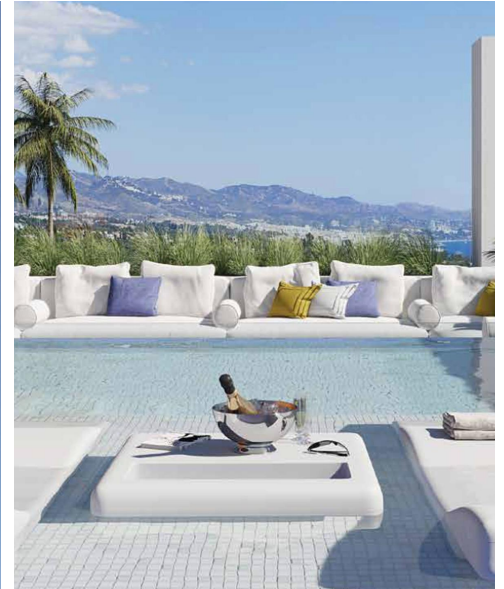

**Inmo
Cobat**

**Appartement dans Torrevieja -
Construction Neuf**
Référence SP0806

€225.000

Type de vente: **Construction Neuf**

Piscine: **Commun**

Surface habitable: **63.00 m²**

Type: **Appartement**

Chambres: **2**

!banos: **2**

Appartements modernes près de la Playa del Cura à Torrevieja Découvrez ce complexe résidentiel exclusif, situé à quelques mètres del Cura à Torrevieja, Alicante. Il s'agit de l'un des rares complexes résidentiels de la région à offrir une proximité avec la plage et le calme, ce qui en fait un lieu très recherché. Situation privilégiée à Torrevieja Situé à seulement 160 mètres de la célèbre Playa del Cura, dans le quartier de Costa Blanca, Torrevieja est réputée pour son climat ensoleillé, avec une température moyenne de 19°C et plus de 320 jours de soleil par an. Cette région est parfaite pour vivre tout au long de l'année, offrant non seulement de belles plages mais aussi d'excellentes infrastructures, une gastronomie et une variété d'activités culturelles et récréatives. Des équipements exceptionnels Le projet comprend un large éventail

d'équipements collectifs conçus pour la détente et le plaisir. Le solarium est doté d'une superbe piscine avec jacuzzi, offrant aux résidents l'espace...