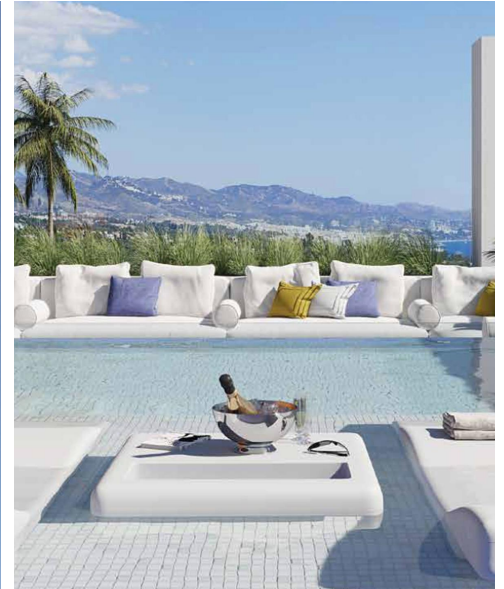

**Inmo
Cobat**

**Appartement dans Torrevieja -
Construction Neuf**
Référence SP0806

€225.000

Type de vente: **Construction Neuf**

Piscine: **Commun**

Surface habitable: **63.00 m²**

Type: **Appartement**

Chambres: **2**

!banos: **2**

Appartements modernes près de la Playa del Cura à Torrevieja Découvrez ce complexe résidentiel exclusif, situé à quelques mètres del Cura à Torrevieja, Alicante. Il s'agit de l'un des rares complexes résidentiels de la région à offrir une proximité avec la plage et le calme, ce qui en fait un lieu très recherché. Situation privilégiée à Torrevieja Situé à seulement 160 mètres de la célèbre Playa del Cura, dans le quartier de Costa Blanca, ce complexe offre aux résidents la possibilité de vivre dans l'un des sites côtiers les plus prestigieux de la région. Costa Blanca, Torrevieja est réputée pour son climat ensoleillé, avec une température moyenne de 19°C et plus de 320 jours de soleil par an. Cette région est parfaite pour vivre tout au long de l'année, offrant non seulement de belles plages mais aussi d'excellentes infrastructures, une gastronomie et une variété d'activités culturelles et récréatives. Des équipements exceptionnels Le projet comprend un large éventail

d'équipements collectifs conçus pour la détente et le plaisir. Le solarium est doté d'une superbe piscine avec jacuzzi, offrant aux résidents l'espace...