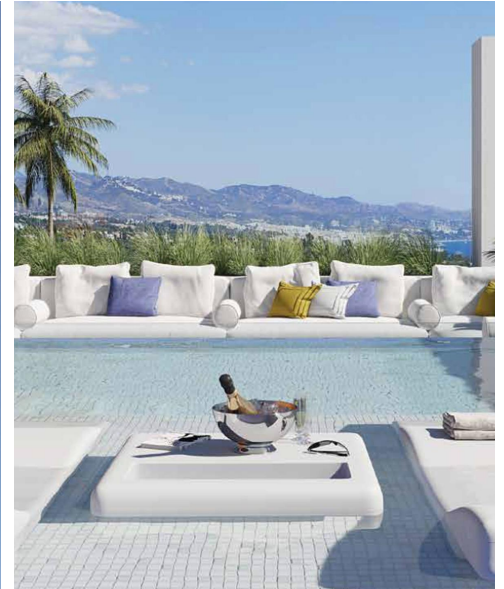

**Inmo
Cobat**

**Appartement dans Torrevieja -
Construction Neuf**
Référence SP0805

€212.000

Type de vente: **Construction Neuf**

Piscine: **Commun**

Surface habitable: **74.00 m²**

Type: **Appartement**

Chambres: **3**

!banos: **2**

Appartements modernes près de la Playa del Cura à Torrevieja Découvrez ce complexe résidentiel exclusif, situé à quelques mètres del Cura à Torrevieja, Alicante. Il s'agit de l'un des rares complexes résidentiels de la région à offrir une proximité avec la plage et le calme, ce qui en fait un lieu très recherché. Situation privilégiée à Torrevieja Situé à seulement 160 mètres de la célèbre Playa del Cura, dans le quartier de Costa Blanca, Torrevieja est réputée pour son climat ensoleillé, avec une température moyenne de 19°C et plus de 320 jours de soleil par an. Cette région est parfaite pour vivre tout au long de l'année, offrant non seulement de belles plages mais aussi d'excellentes infrastructures, une gastronomie et une variété d'activités culturelles et récréatives. Des équipements exceptionnels Le projet comprend un large éventail

d'équipements collectifs conçus pour la détente et le plaisir. Le solarium est doté d'une superbe piscine avec jacuzzi, offrant aux résidents l'espace...