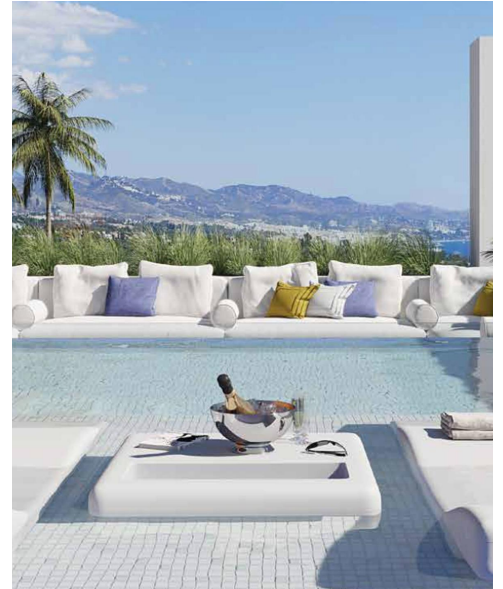

**Inmo  
Cobat**

**Appartement dans Torrevieja -  
Construction Neuf**  
Référence SP0804

**€148.000**

Type de vente: **Construction Neuf**

Piscine: **Commun**

Surface habitable: **49.00 m<sup>2</sup>**

Type: **Appartement**

Chambres: **1**

!banos: **1**

Appartements modernes près de la Playa del Cura à Torrevieja Découvrez ce complexe résidentiel exclusif, situé à quelques mètres del Cura à Torrevieja, Alicante. Il s'agit de l'un des rares complexes résidentiels de la région à offrir une proximité avec la plage et le calme, ce qui en fait un lieu très recherché. Situation privilégiée à Torrevieja Situé à seulement 160 mètres de la célèbre Playa del Cura, dans le quartier de Costa Blanca, Torrevieja est réputée pour son climat ensoleillé, avec une température moyenne de 19°C et plus de 320 jours de soleil par an. Cette région est parfaite pour vivre tout au long de l'année, offrant non seulement de belles plages mais aussi d'excellentes infrastructures, une gastronomie et une variété d'activités culturelles et récréatives. Des équipements exceptionnels Le projet comprend un large éventail

d'équipements collectifs conçus pour la détente et le plaisir. Le solarium est doté d'une superbe piscine avec jacuzzi, offrant aux résidents l'espace...