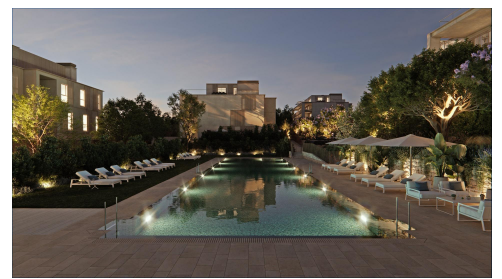

**Inmo
Cobat**

**Appartement dans Godella -
Construction Neuf**
Référence SP0613

€434.000

Type de vente: **Construction Neuf**

Piscine: **Commun**

Surface habitable: **122.00 m²**

Type: **Appartement**

Chambres: **4**

!banos: **2**

NOUVELLE CONSTRUCTION RÉSIDENTIELLE A GODELLA, VALENCIALe confort avec des qualités de première classe !Le nouveau complexe résidentiel est composé de 5 bâtiments avec 20 appartements avec 2, 3 et 4 chambres à coucher, 2 salles de bains, cuisine ouverte avec salon spacieux, armoires encastrées, terrasse.Dans votre nouvelle maison, vous profiterez de vastes jardins, d'aires de sport et de piscines spectaculaires. Chaque bâtiment dispose de son propre garage et de salles de stockage.Facilités :Parking commun.Installations sportives.Ping-pong.Piscine pour enfants et adultes.Salle polyvalente et club social.À seulement 8 km du centre de Valence et de l'aéroport, avec des arrêts de tramway et de bus, des centres commerciaux à proximité, plusieurs écoles internationales et le campus universitaire de Burjassot accessibles à pied, et en même temps à l'écart de l'agitation du centre-ville, cette enclave est un endroit idéal pour établir votre résidence à proximité de la ville de Valence.

info@cobatcostablanca.com

www.cobatcostablanca.com

(+34) 620 146 993