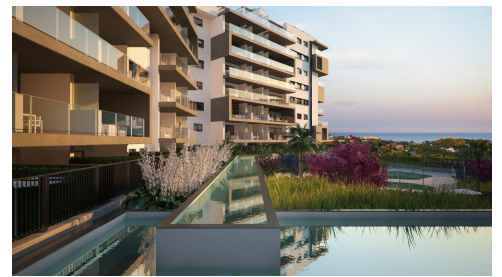

**Inmo
Cobat**

**Penthouse dans Orihuela Costa -
Construction Neuf**
Référence N7001

€376.500

Type de vente: **Construction Neuf**

Piscine: **Commun**

Surface habitable: **92.00 m²**

Type: **Penthouse**

Chambres: **2**

!banos: **2**

NOUVEAU RÉSIDENTIEL DE LUXE À CAMPOAMOR !!! Imaginez un endroit où la mer et la nature deviennent les protagonistes d'une histoire incroyable: la vôtre. Imaginez un environnement où vous pouvez laisser libre cours à votre imagination et vivre mille aventures sur terre et sur mer. Bienvenue dans ce nouveau Résidentiel à Campoamor, la maison où vous pouvez vivre la vie dont vous avez toujours rêvé avec le plus bel horizon en arrière-plan: la Méditerranée. Vous choisissez la maison qui vous convient le mieux: appartements 2 ou 3 chambres, penthouses avec solariums privés ou rez-de-chaussée avec jardins privés. Tous ont de grandes terrasses, une cuisine équipée d'appareils modernes, les détails les plus exclusifs et des espaces communs conçus pour le plaisir de toute la famille. Vivre dans cette résidence, c'est ressentir la Méditerranée dans chaque pièce de la maison. Le Residencial est situé dans la partie la plus élevée de Campoamor, tout près de la plage de La Glea et de la marina. Les résidents pourront profiter de terrasses spacieuses, de vues sur l'océan et la nature et de beaux jardins ornementaux. Une conception architecturale contemporaine et...