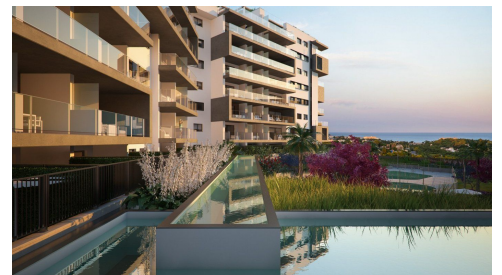

**Inmo
Cobat**

**Penthouse dans Orihuela Costa -
Construction Neuf**
Référence N7001

€396.500

Type de vente: **Construction Neuf**

Piscine: **Commun**

Surface habitable: **92.00 m²**

Type: **Penthouse**

Chambres: **2**

!banos: **2**

NOUVEAU RÉSIDENTIEL DE LUXE À CAMPOAMOR !!! Imaginez un endroit où la mer et la nature deviennent les protagonistes d'une histoire incroyable: la vôtre. Imaginez un environnement où vous pouvez laisser libre cours à votre imagination et vivre mille aventures sur terre et sur mer. Bienvenue dans ce nouveau Résidentiel à Campoamor, la maison où vous pouvez vivre la vie dont vous avez toujours rêvé avec le plus bel horizon en arrière-plan: la Méditerranée. Vous choisissez la maison qui vous convient le mieux: appartements 2 ou 3 chambres, penthouses avec solariums privés ou rez-de-chaussée avec jardins privés. Tous ont de grandes terrasses, une cuisine équipée d'appareils modernes, les détails les plus exclusifs et des espaces communs conçus pour le plaisir de toute la famille. Vivre dans cette résidence, c'est ressentir la Méditerranée dans chaque pièce de la maison. Le Residencial est situé dans la partie la plus élevée de Campoamor, tout près de la plage de La Glea et de la marina. Les résidents pourront profiter de terrasses spacieuses, de vues sur l'océan et la nature et de beaux jardins ornementaux. Une conception architecturale contemporaine et...