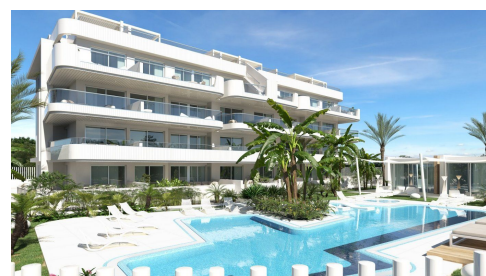

**Inmo
Cobat**

**Penthouse dans Orihuela Costa -
Construction Neuf**
Référence N6865

€460.000

Type de vente: **Construction Neuf**

Type: **Penthouse**

Chambres: **2**

!banos: **2**

Piscine: **Commun**