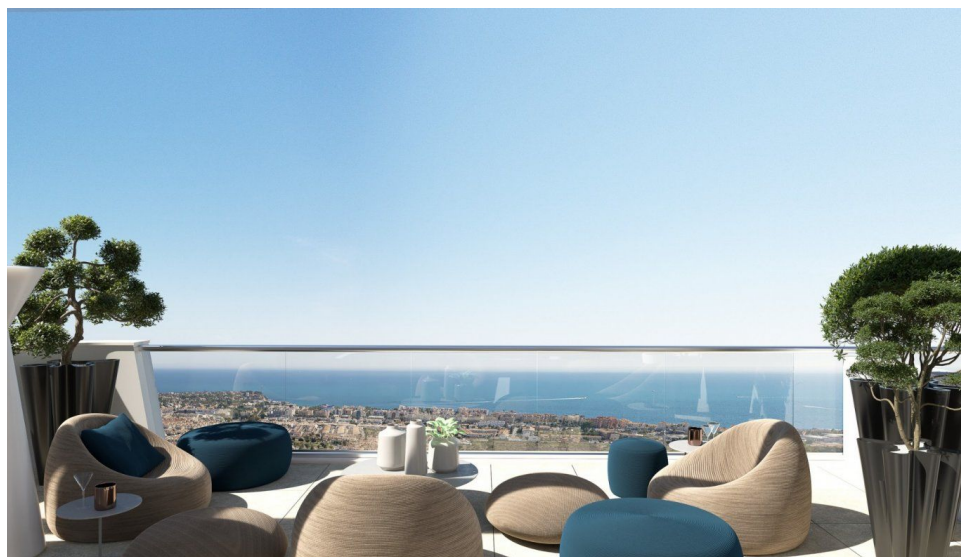

**Inmo
Cobat**

**Penthouse dans Orihuela Costa -
Construction Neuf**
Référence N6865

€460.000

Type de vente: **Construction Neuf**

Type: **Penthouse**

Chambres: **2**

!banos: **2**

Piscine: **Commun**