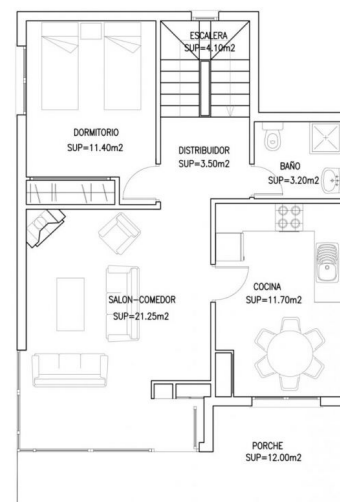

SUP. CONSTR P.B. - 62.60 M2

Planta Baja

Type de vente: **Construction Neuf**

Type: **Villa**

Chambres: **3**  
info@cobatcostablanca.com

banos: **2**  
www.cobatcostablanca.com

(+34) 620 146 993

Piscine: **Commun**

Jardin: **Privé**

Surface habita

!sup\_p