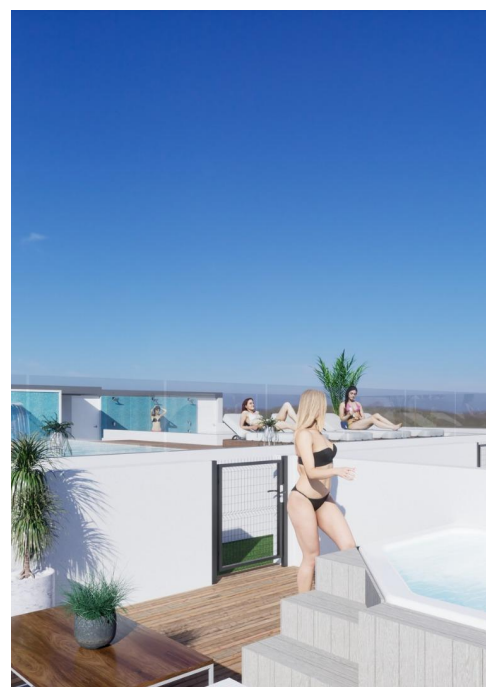

**Inmo  
Cobat**

**Penthouse dans Torre Vieja -  
Construction Neuf**  
Référence N7748

**€449.000**

Type de vente: **Construction Neuf**

Piscine: **Commun**

Surface habit

Type: **Penthouse**

info@cobatcostablanca.com

www.cobatcostablanca.com

(+34) 620 146 993

NOUVELLE CONSTRUCTION DE PENTHOUSES À TORREVIEJA New Build avant-garde design développement de cinq étages à Torrevieja avec 34 propriétés exclusives offre une variété d'options de vie, des appartements élégants aux penthouses avec des vues panoramiques à couper le souffle. Chaque coin de la résidence a été soigneusement planifié pour maximiser l'espace et la lumière naturelle, créant des environnements lumineux et accueillants qui invitent au bien-être. Residential est majestueusement situé au cœur de Torrevieja, se consolidant comme un développement résidentiel plein d'élégance et de modernité. Son emplacement stratégique garantit que les résidents se sentiront partie intégrante de cette ville étonnante avec un accès facile à une variété de services et d'attractions. C'est une occasion unique d'investir dans un style de vie sophistiqué au cœur de Torrevieja ! Son emplacement inégalé, son design avant-gardiste et l'attention méticuleuse qu'il porte aux détails font de ce projet résidentiel bien plus qu'un lieu de vie : c'est une maison où les rêves prennent forme et où la vie est vécue pleinement. Torrevieja est une ville espagnole située...