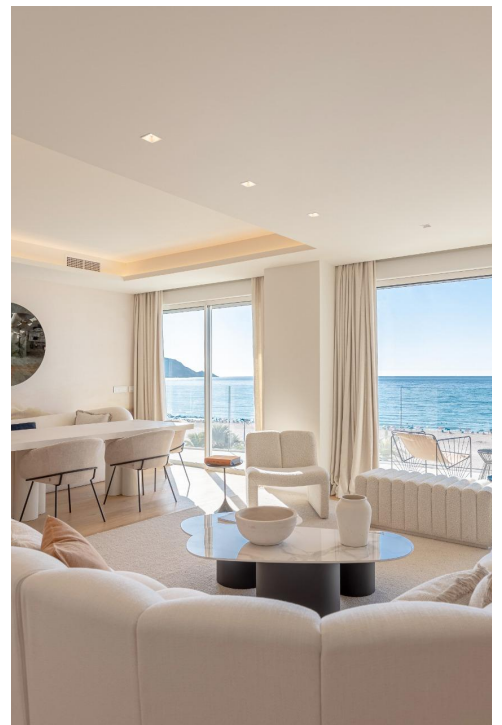

**Inmo
Cobat**

Apartamento en Benidorm - Obra nueva
Referencia 3423

€1.330.000

info@cobat.es
www.cobat.es
(+34) 965 820 146
!banos: 2

Piscina: **Comunitario**
l jardín: **Privado**

Vivie

✓ Primera línea de mar ✓ Ascensor ✓ Aire acondicionado

Delfín Tower, el último edificio residencial de apartamentos en venta en Benidorm en primera línea de playa que verá la luz en muchos años. Empezando por la fachada de doble curvatura, hasta la sobreelevación del edificio respecto al paseo marítimo, este edificio está lleno de particularidades. El resultado de esta elevación es un efecto infinity real desde el interior de la piscina outdoor, con unas vistas ininterrumpidas a la playa y al mar, mientras se preserva un gran nivel de intimidad, ya que los viandantes no tienen contacto visual con el jardín ni la piscina. Gracias al diseño de su fachada, la torre consigue optimizar la ventilación y la protección solar durante las diferentes épocas del año. Esto supone un ahorro que oscila entre el 33 y el 39% en las emisiones de CO₂. La incorporación de sanitarios, griferías y electrodomésticos con los más altos estándares en reducción de consumo, se han traducido en un descenso del 40% en el uso de agua de cada vivienda. Cada planta cuenta con un innovador sistema de gestión de residuos para la conducción y separación de basuras, lo que supone un ahorro del 70% en los costes de gestión de dichos residuos. Todos...