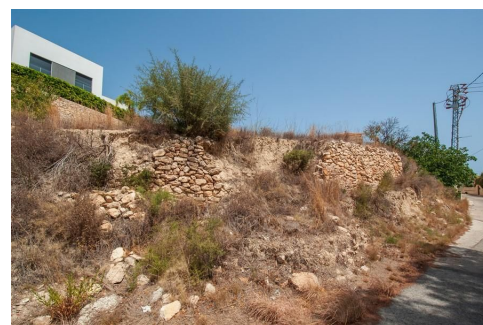

**Inmo
Cobat**

Parcela en Calpe - Reventa
Referencia 2650

€220.000

Clase de venta: **Reventa**
Tipo de vivienda: **Parcela**
Dormitorios: **0**
!banos: **0**

Piscina: **Sí**
Vistas: **Al mar**

Vivienda: **0.00 m²**
!sup_parcela: **791 m²**
Distancia playa: **3 Km**

Solar en esquina ubicado en una zona tranquila, a pocos minutos en coche del centro y las playas. Hermosas vistas al mar, así como vistas a la ciudad y a las montañas circundantes. Parcela llana.

info@cobatcostablanca.com
www.cobatcostablanca.com
(+34) 620 146 993