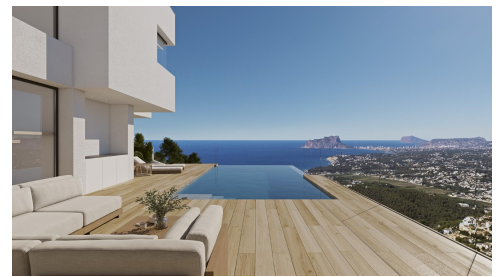

**Inmo
Cobat**

**Chalet independiente en Benitachell -
Obra nueva**
Referencia 20636_AJ223

€2.135.000

Clase de venta: **Obra nueva**

Piscina: **Comunitario**

Vivienda: **349.00 m²**

Tipo de vivienda: **Chalet independiente**

!sup_parcela: **878 m²**

Dormitorios: **3**

!banos: **3**

✓ Sistema de alarma

Calidez, sencillez e integración son las características que mejor definen a Villa Karma, un chalet de lujo en construcción, de arquitectura moderna, situado en la zona residencial Jazmines, en Cumbre del Sol. La zona Jazmines está formado por un conjunto de villas modernas únicas, adaptadas maravillosamente a las características del terreno y al entorno, apostando por la fluidez espacial, con la luz natural y las vistas como aliadas perfectas. Una estética serena y acogedora, que combina piedra natural con revestimientos cerámicos, fachadas blancas, y el azul del mar. La distribución interior de este moderno chalet invita a disfrutar del hogar, tanto desde un carácter íntimo y familiar como de forma más abierta y social. Con una distribución en tres alturas, para un mayor disfrute de las vistas es única. La planta alta acoge los 3 dormitorios de la vivienda. En la planta intermedia se emplaza la zona de día, de aspecto diáfano, que integra cocina, salón y comedor, delimitados únicamente por los muebles, y que se abre a la zona de terraza y piscina mediante cerramientos acristalados correderos, integrando los diferentes espacios. En la planta inferior encontramos un...

info@cobatcostablanca.com

www.cobatcostablanca.com

(+34) 620 146 993