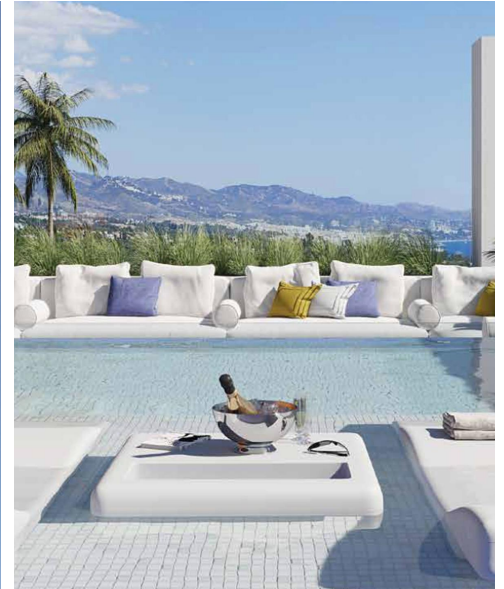

**Inmo
Cobat**

**Apartamento en Torrevieja - Obra
nueva**
Referencia SP0806

€225.000

Clase de venta: **Obra nueva**
Tipo de vivienda: **Apartamento**
Dormitorios: **2**
Baños: **2**

Piscina: **Comunitario**

Vivienda: **63.00 m²**

Modernos Apartamentos Cerca de la Playa del Cura en Torrevieja Descubra esta exclusiva urbanización, situada a escasos metros del Cura en Torrevieja, Alicante. Se trata de uno de los pocos complejos residenciales de la zona que ofrece proximidad tanto a la playa como al centro de la ciudad, lo que lo convierte en una ubicación muy solicitada. Ubicación privilegiada en Torrevieja Situado a sólo unos minutos del pintoresco Paseo Marítimo Juan Aparicio, esta promoción ofrece a los residentes la oportunidad de vivir en uno de los lugares costeros más deseables de la Costa Blanca. Torrevieja es conocida por su clima soleado, con una temperatura media anual de más de 320 días de sol al año. La zona es perfecta para vivir todo el año, ya que no sólo ofrece hermosas playas, sino también excelentes infraestructuras, gastronomía y una gran variedad de actividades culturales y recreativas. Servicios excepcionales La urbanización incluye una

amplia gama de servicios comunes diseñados para la relajación y el disfrute. El solarium cuenta con una impresionante piscina con función de jacuzzi, proporcionando el espacio perfecto para...