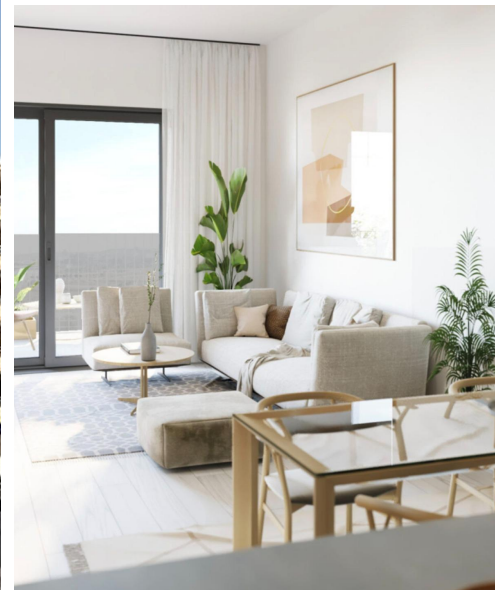

**Inmo
Cobat**

**Apartamento en Torrevieja - Obra
nueva**
Referencia SP0806

€225.000

Clase de venta: **Obra nueva**
Tipo de vivienda: **Apartamento**
Dormitorios: **2**
Baños: **2**

Piscina: **Comunitario**

Vivienda: **63.00 m²**

Modernos Apartamentos Cerca de la Playa del Cura en Torrevieja Descubra esta exclusiva urbanización, situada a escasos metros del Cura en Torrevieja, Alicante. Se trata de uno de los pocos complejos residenciales de la zona que ofrece proximidad tanto a la playa como al centro de la ciudad, lo que lo convierte en una ubicación muy solicitada. Ubicación privilegiada en Torrevieja Situado a sólo unos minutos del pintoresco Paseo Marítimo Juan Aparicio, esta promoción ofrece a los residentes la oportunidad de vivir en uno de los lugares costeros más deseables de la Costa Blanca. Torrevieja es conocida por su clima soleado, con una temperatura media anual de más de 320 días de sol al año. La zona es perfecta para vivir todo el año, ya que no sólo ofrece hermosas playas, sino también excelentes infraestructuras, gastronomía y una gran variedad de actividades culturales y recreativas. Servicios excepcionales La urbanización incluye una

amplia gama de servicios comunes diseñados para la relajación y el disfrute. El solarium cuenta con una impresionante piscina con función de jacuzzi, proporcionando el espacio perfecto para...