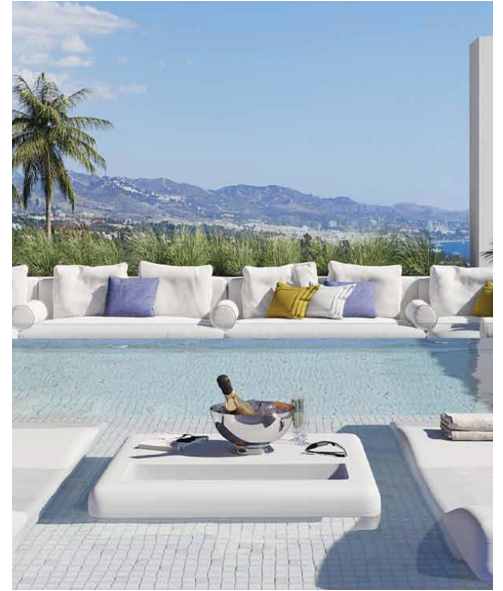

**Inmo
Cobat**

Apartamento en Torrevieja - Obra nueva

Referencia SP0805

€212.000

Clase de venta: **Obra nueva**

Piscina: **Comunitario**

Vivienda: **74.00 m²**

Tipo de vivienda: **Apartamento**

Dormitorios: **3**

Baños: **2**

Modernos Apartamentos Cerca de la Playa del Cura en Torrevieja. Descubra esta exclusiva urbanización, situada a escasos metros del Cura en Torrevieja, Alicante. Se trata de uno de los pocos complejos residenciales de la zona que ofrece proximidad tanto a la playa como al vibrante centro de la ciudad, lo que lo convierte en una ubicación muy solicitada. Ubicación privilegiada en Torrevieja. Situado a

www.cobatcostablanca.com

www.cobatcostablanca.com

(+34) 620 146 993