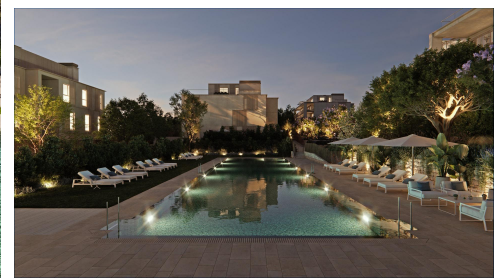

**Inmo
Cobat**

Apartamento en Godella - Obra nueva
Referencia SP0613

€434.000

Clase de venta: **Obra nueva**

Piscina: **Comunitario**

Vivienda: **122.00 m²**

Tipo de vivienda: **Apartamento**

Dormitorios: **4**

Baños: **2**

RESIDENCIAL DE OBRA NUEVA EN GODELLA, VALENCIA; Confort con calidades de primera! Residencial de obra nueva compuesto por 5 edificios con 20 viviendas de 2, 3 y 4 dormitorios, 2 baños, cocina americana con amplio salón, armarios empotrados, terraza. En su nuevo hogar disfrutará de amplios jardines, zonas deportivas y espectaculares piscinas. Cada edificio tiene su propio garaje y trasteros. Instalaciones: Parking comunitario. Instalaciones deportivas. Pádel. Piscina para niños y adultos. Sala polivalente y club social. A tan sólo 8 km del centro de Valencia y del aeropuerto, con parada de tranvía y autobús, centros comerciales cercanos, con varios colegios internacionales y el campus universitario de Burjassot a un paso, y, al mismo tiempo, alejado del bullicio del centro de la ciudad, hacen de este enclave un lugar ideal para establecer su residencia cerca de la ciudad de Valencia.

info@cobatcostablanca.com

www.cobatcostablanca.com

(+34) 620 146 993