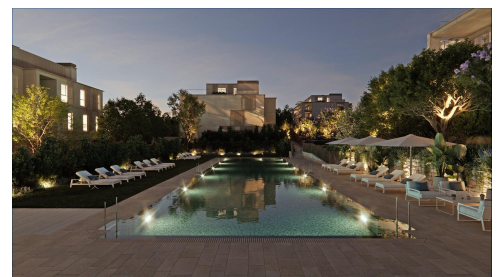

**Inmo
Cobat**

Apartamento en Godella - Obra nueva
Referencia SP0612

€446.000

Clase de venta: **Obra nueva**

Piscina: **Comunitario**

Vivienda: **110.00 m²**

Tipo de vivienda: **Apartamento**

Dormitorios: **3**

Baños: **2**

RESIDENCIAL DE OBRA NUEVA EN GODELLA, VALENCIA; Confort con calidades de primera! Residencial de obra nueva compuesto por 5 edificios con 20 viviendas de 2, 3 y 4 dormitorios, 2 baños, cocina americana con amplio salón, armarios empotrados, terraza. En su nuevo hogar disfrutará de amplios jardines, zonas deportivas y espectaculares piscinas. Cada edificio tiene su propio garaje y trasteros. Instalaciones: Parking comunitario. Instalaciones deportivas. Pádel. Piscina para niños y adultos. Sala polivalente y club social. A tan sólo 8 km del centro de Valencia y del aeropuerto, con parada de tranvía y autobús, centros comerciales cercanos, con varios colegios internacionales y el campus universitario de Burjassot a un paso, y, al mismo tiempo, alejado del bullicio del centro de la ciudad, hacen de este enclave un lugar ideal para establecer su residencia cerca de la ciudad de Valencia.

info@cobatcostablanca.com

www.cobatcostablanca.com

(+34) 620 146 993