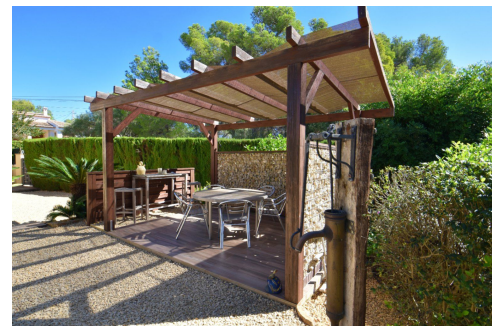

Chalet independiente en Jávea - Xàbia

- Reventa

€889.000

Referencia NLD0078NP

Clase de venta: **Reventa**

Piscina: **Comunitario**

Vivienda: **456.00 m²**

Tipo de vivienda: **Chalet independiente**

¡jardin: **Privado**

!sup_parcela: **1000 m²**

Dormitorios: **3**

!banos: **3**

✓ Trastero   ✓ Sistema de alarma

Esta impresionante villa está situada junto al Parque Natural de la Granadella, a pocos minutos de Cala Granadella, Cala Portitxol, Cala Ambolo y la playa de arena del Arenal, que cuenta con encantadores restaurantes y cafeterías. Meticulosamente mantenida y modernizada, esta villa está lista para que simplemente desempaque sus maletas y disfrute de la casa de sus sueños en una de las zonas más hermosas de la vibrante costa española de Jávea. El alojamiento consta de un hall de entrada, un amplio salón con altillo, una luminosa cocina que conecta con una terraza cubierta, un aseo de invitados, dos dormitorios, un baño y una suite principal con vestidor y un generoso baño. Una escalera interior conduce al sótano, que alberga el lavadero, una sala técnica y dos habitaciones grandes adicionales (100 m²) que se pueden personalizar para satisfacer sus necesidades, perfectas para una sala familiar con baño, un cine, una cueva o un gimnasio. Rodeado de naturaleza, el jardín orientado al sur ofrece total privacidad. Este espacio totalmente cerrado está bellamente ajardinado con palmeras, olivos y un limonero, con una piscina de 10 x 5 metros, una ducha al aire libre, una naya...