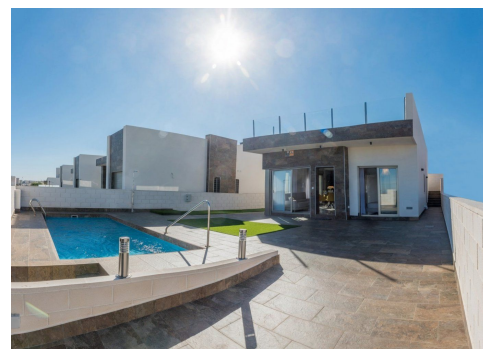

**Inmo
Cobat**

Chalet independiente en Orihuela Costa
- Obra nueva
Referencia N3620IP

€370.000

Clase de venta: **Obra nueva**
Tipo de vivienda: **Chalet independiente**
Dormitorios: **3**
Baños: **2**

Piscina: **Comunitario**
Jardín: **Privado**