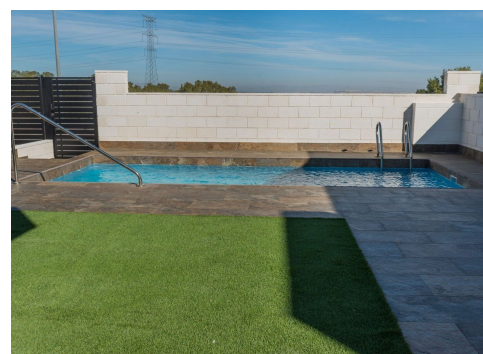

**Inmo
Cobat**

Chalet independiente en Orihuela Costa
- Obra nueva
Referencia N3620IP

€370.000

Clase de venta: **Obra nueva**
Tipo de vivienda: **Chalet independiente**
Dormitorios: **3**
Baños: **2**

Piscina: **Comunitario**
Jardín: **Privado**