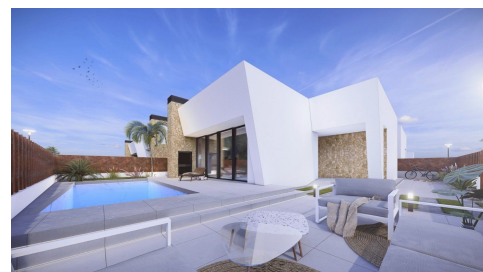

**Inmo  
Cobat**

**Chalet independiente en San Pedro del  
Pinatar - Obra nueva**  
Referencia N6868

**€419.950**

Clase de venta: **Obra nueva**

Tipo de vivienda: **Chalet independiente**

Dormitorios: **3**