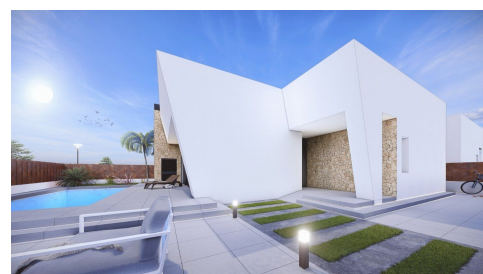

**Inmo  
Cobat**

**Chalet independiente en San Pedro del  
Pinatar - Obra nueva**  
Referencia N6868

**€419.950**

Clase de venta: **Obra nueva**

Tipo de vivienda: **Chalet independiente**

Dormitorios: **3**