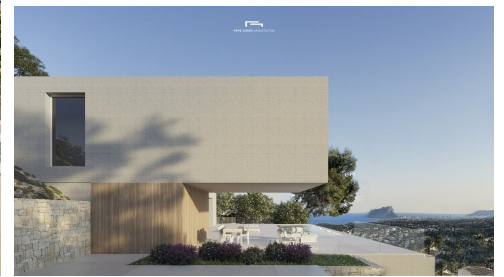

**Inmo  
Cobat**

**Chalet independiente en Benissa -  
Obra nueva**  
Referencia N6567

**€2.595.000**

Clase de venta: **Obra nueva**

Tipo de vivienda: **Chalet independiente**

Dormitorios: **4**

!banos: **4**

Piscina: **Comunitario**

!jardin: **Privado**

Vivienda: **548.00 m<sup>2</sup>**

!sup\_parcela: **964 m<sup>2</sup>**

**VILLA DE LUJO DE OBRA NUEVA EN BENISSA** Villa de lujo de nueva construcción en Benissa con VISTAS AL MAR y al Peñón de Ifach. Esta villa, con acabados de hormigón visto, tiene 4 plantas que están conectadas con un ascensor y una escalera interior. La planta baja tiene un gran salón-comedor-cocina abierto y un aseo de invitados. La cocina está totalmente equipada y cuenta con una isla para cocinar. Unas puertas correderas a la altura del techo dan acceso directo a una amplia terraza y a la piscina. La planta superior contiene dos dormitorios con baños en suite y una terraza. La propiedad tiene 2 sótanos. El sótano número 1 tiene otros dos dormitorios, cada uno con su propio baño y un lavadero. El sótano número 2 alberga el gimnasio, la bodega y un garaje con capacidad para 4 coches. La casa tiene aire acondicionado (por conductos) y calefacción central con bomba de calor. Tiene una puerta de entrada automática con una entrada peatonal independiente y un interfono. En el mismo nivel que la casa principal se encuentra la piscina. Incluye carpintería exterior con persianas automáticas y mosquiteras en dormitorios, armarios empotrados con módulos e instalación...