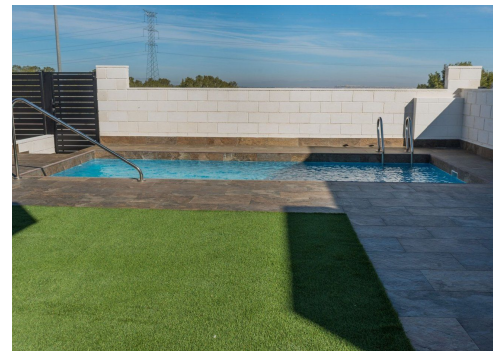

**Inmo
Cobat**

Chalet independiente en Orihuela Costa
- Obra nueva
Referencia N3620IP

€370.000

Clase de venta: **Obra nueva**
Tipo de vivienda: **Chalet independiente**
Dormitorios: **3**
Baños: **2**

Piscina: **Comunitario**
Jardín: **Privado**

Vivienda: **89.00 m²**
Superficie parcela: **200 m²**

VILLA CONTEMPORANEA JUNTO A CAMPO DE GOLF Villa contemporánea ubicada junto al exclusivo campo de golf de Villamartín, orientada al Sureste. Consta de 3 dormitorios dobles (todos con armarios empotrados), 3 baños (uno en suite), cocina integrada moderna totalmente equipada (con barra de desayuno), amplio salón / comedor abierto que conduce a un jardín cerrado con piscina privada y zona de parking, y un amplio solarium en la azotea. Cerca de las encantadoras playas, calas y puertos deportivos de Cabo Roig y Campoamor, cerca de 3 diferentes campos de golf. También los servicios de una gran variedad de bares y restaurantes, entretenimiento en vivo y centros comerciales como La Zenia Boulevard y Los Dolces. Y los beneficios de las buenas conexiones por carretera y Aeropuertos Alicante y Aeropuertos Internacionales de Murcia.

info@cobatcostablanca.com
www.cobatcostablanca.com
(+34) 620 146 993