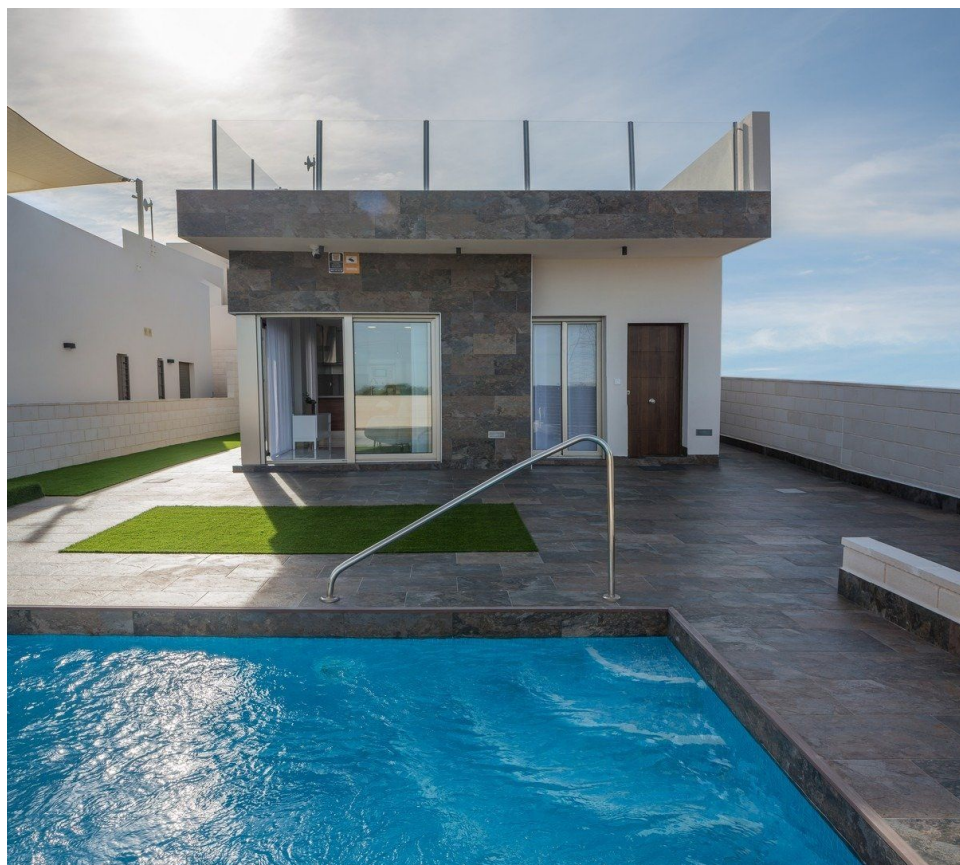

**Inmo
Cobat**

**Chalet independiente en Orihuela
Costa - Obra nueva**
Referencia N6607

€397.425

Clase de venta: **Obra nueva**

Tipo de vivienda: **Chalet independiente**

Dormitorios: **3**

Baños: **2**

Piscina: **Comunitario**