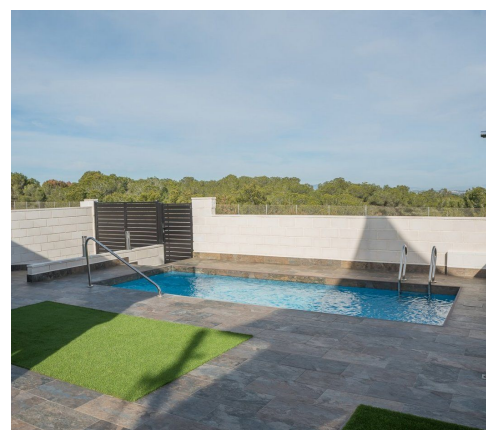

**Inmo
Cobat**

**Chalet independiente en Orihuela
Costa - Obra nueva**
Referencia N6607

€397.425

Clase de venta: **Obra nueva**

Tipo de vivienda: **Chalet independiente**

Dormitorios: **3**

Baños: **2**

Piscina: **Comunitario**