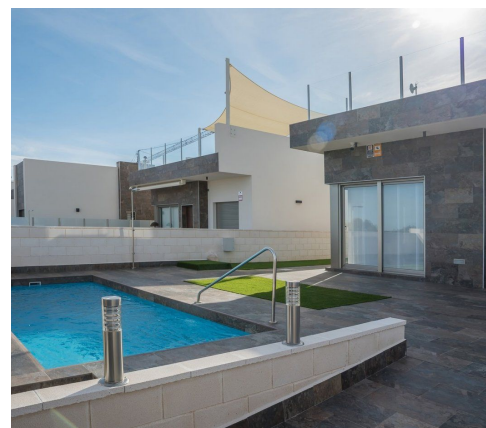

**Inmo
Cobat**

**Chalet independiente en Orihuela
Costa - Obra nueva**
Referencia N6607

€397.425

Clase de venta: **Obra nueva**

Tipo de vivienda: **Chalet independiente**

Dormitorios: **3**

Baños: **2**

Piscina: **Comunitario**