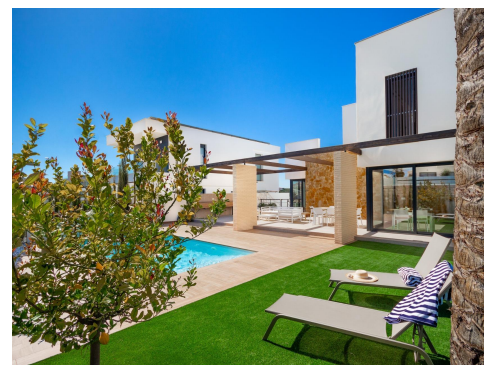

**Inmo
Cobat**

Chalet independiente en Orihuela Costa
- Obra nueva
Referencia N3672

€1.350.000

Clase de venta: **Obra nueva**
Tipo de vivienda: **Chalet independiente**
Dormitorios: **4**
!banos: **4**

Piscina: **Comunitario**
!jardin: **Privado**