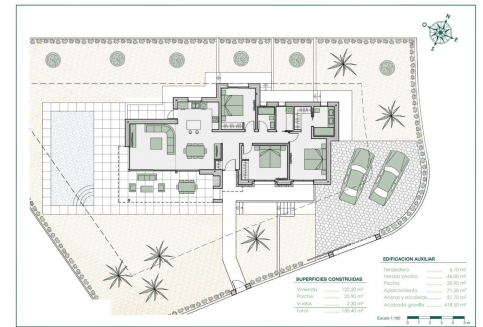

**Inmo
Cobat**

**Chalet independiente en Benissa - Obra
nueva**
Referencia N6003

€925.000

Clase de venta: **Obra nueva**

Tipo de vivienda: **Chalet independiente**

Dormitorios: **3**

Baños: **2**

Piscina: **Comunitario**

Jardín: **Privado**

Vivienda: **150.00 m²**

!supParcela: **800 m²**

VILLA EXCLUSIVA INTEGRADA EN LA NATURALEZA B Se encuentra rodeado de naturaleza y ubicado en un lugar estratégico, muy próximo a las calas Baladrar, Advocat y Fustera ya tan solo 10 minutos de Calpe y Moraira. Una promoción en la que cada chalet ha sido diseñado y adaptado específicamente a la parcela. Con un diseño exclusivo y carácter propio, está integrado en su entorno y diseñado para disfrutar del benigno clima mediterráneo. Se distribuye todo en una sola planta convirtiéndola así en una vivienda práctica y funcional. Desde la entrada se accede al recibidor, donde se encuentra en el lado izquierdo la zona de día, aquí se encuentra la cocina completamente abierta al comedor y salón desde donde se accede directamente a la terraza, el porche exterior y parrilla. Por el lado derecho accedemos a la zona de noche distribuida en 3 dormitorios. La habitación principal tiene baño individual con vestidor y los otros dos dormitorios tienen baño compartido. Así como un área de lavado. Finalmente en la terraza exterior encontramos la piscina con una zona de relax para disfrutar del sol o de una cena en la barbacoa. Así como acceso a las zonas ajardinadas. Ubicación:...