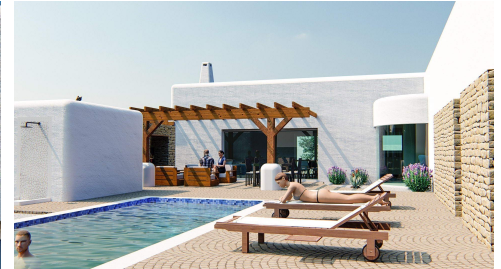

**Inmo
Cobat**

**Chalet independiente en l'Alfas del Pi -
Obra nueva**
Referencia N7726

€698.000

Clase de venta: **Obra nueva**

Tipo de vivienda: **Chalet independiente**

Dormitorios: **4**

Baños: **2**

Piscina: **Comunitario**

Jardín: **Privado**

Vivienda: **169.00 m²**

!sup_parcela: **820 m²**

VILLAS DE OBRA NUEVA ESTILO IBIZA EN ALFAZ DEL PI Fantásticas villas de obra nueva estilo ibicenco en Alfab del Pi, junto a la urbanización El Arabi. Conectado con el centro urbano de Alfab del Pi (comercios, polideportivo, colegios) y a pocos minutos de El Albir con fácil conexión. Proyecto ibicenco que se articula en disposición en L en planta. Con un volumen de salón-cocina-comedor, una gran cristalera corredera que se oculta en la tabiquería y se abre hacia la zona pergolada y terraza con piscina orientada a sur. El salón con una altura superior a la normal, cálidamente ambientado por tonos de madera en las vigas del techo, paneles en muros y armarios de cocina. El volumen de zona de noche, dormitorios, baños, lavadero y un despacho, está articulado con dividido de la zona pública, a través de un hall en forma de rotula que cuenta con un cristal curvo, desplegado hacia la zona de piscina y un olivo que recibe a la persona al entrar a la vivienda. Cuenta también con un trastero exterior y gran pergola sobre zona de aparcamiento. Alfab del Pi se encuentra entre Altea y Benidorm en el norte de la Costa Blanca en España. Alfab del Pi está muy cerca de Albir con famosa por...

info@cobatcostablanca.com

www.cobatcostablanca.com

(+34) 620 146 993