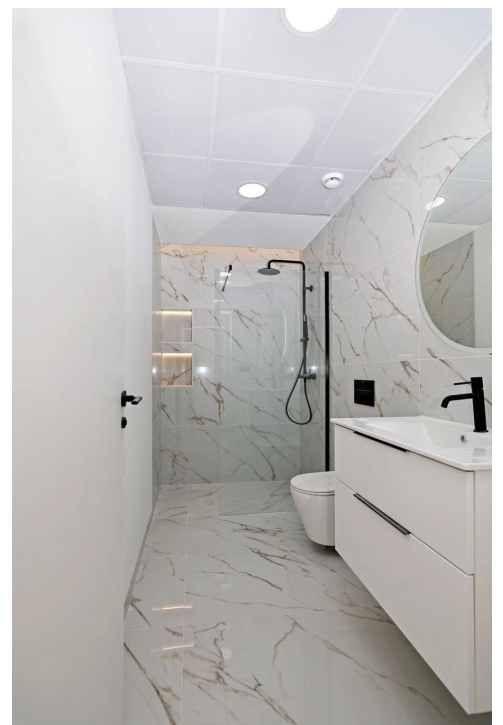

**Inmo  
Cobat**

**Chalet independiente en Molina de Segura - Obra nueva**  
Referencia N7655

**€439.000**

inmo@cobat.es | [www.cobat.es](http://www.cobat.es)  
Tipo de vivienda: **Chalet independiente**  
Dormitorios: **4**  
Baños: **3**

Piscina: **Comunitario**  
Jardín: **Privado**

Vivier  
!sup\_p

VILLAS DE OBRA NUEVA EN MOLINA DE SEGURA Villas de obra nueva construidos en 2 plantas, dispone de 4 dormitorios, 3 baños, aseo de invitados, cocina americana con amplio salón comedor, armarios empotrados, terraza, jardín privado con la piscina y plaza de aparcamiento. Villas situadas en urbanización privada con seguridad 24h/7. Acabados de lujo. Orientación sur. Entorno con mucha naturaleza y montaña. Centros comerciales a 11 km (IKEA, tiendas, supermercados, restaurantes...) Supermercado a 350 m. Campo de golf a 7 km. Parque acuático a 12 km. 2 colegios internacionales a menos de 20 min en coche. Centro de Murcia 14 km. Playas de Murcia a 45 min y Orihuela Costa a 50 min. Aeropuerto de Murcia a 30 min y aeropuerto de Alicante a 45 min. Perfecta ubicación para disfrutar de la vida española todo el año.