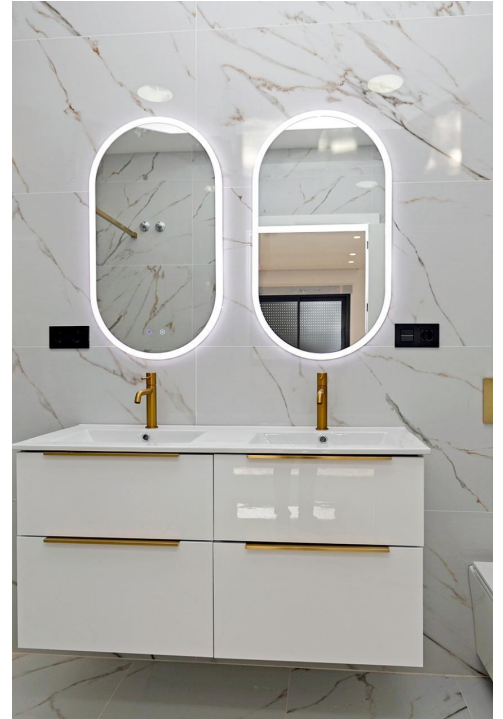

**Inmo  
Cobat**

**Chalet independiente en Molina de Segura - Obra nueva**  
Referencia N7655

**€439.000**

inmo@cobat.es | [www.cobat.es](http://www.cobat.es)  
Tipo de vivienda: **Chalet independiente**  
Dormitorios: **4**  
Baños: **3**

Piscina: **Comunitario**  
Jardín: **Privado**

Vivier  
!sup\_p

VILLAS DE OBRA NUEVA EN MOLINA DE SEGURA Villas de obra nueva construidos en 2 plantas, dispone de 4 dormitorios, 3 baños, aseo de invitados, cocina americana con amplio salón comedor, armarios empotrados, terraza, jardín privado con la piscina y plaza de aparcamiento. Villas situadas en urbanización privada con seguridad 24h/7. Acabados de lujo. Orientación sur. Entorno con mucha naturaleza y montaña. Centros comerciales a 11 km (IKEA, tiendas, supermercados, restaurantes...) Supermercado a 350 m. Campo de golf a 7 km. Parque acuático a 12 km. 2 colegios internacionales a menos de 20 min en coche. Centro de Murcia 14 km. Playas de Murcia a 45 min y Orihuela Costa a 50 min. Aeropuerto de Murcia a 30 min y aeropuerto de Alicante a 45 min. Perfecta ubicación para disfrutar de la vida española todo el año.