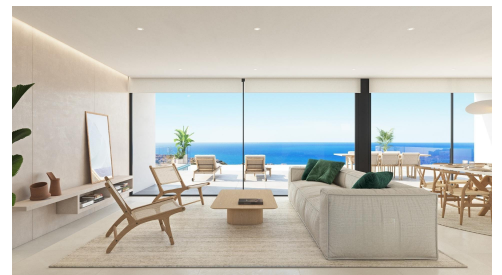

**Inmo
Cobat**

**Chalet independiente en Benitachell -
Obra nueva
Referencia SP0690**

€2.221.850

Clase de venta: **Obra nueva**

Tipo de vivienda: **Chalet independiente**

Dormitorios: **3**

Baños: **4**

Piscina: **Comunitario**

Jardín: **Privado**

Vivienda: **266.00 m²**

!sup_parcela: **1000 m²**

VILLA DE LUJO DE NUEVA CONSTRUCCIÓN EN CUMBRE DEL SOL Cumbre del Sol es un lugar donde se puede disfrutar tanto de la naturaleza como del sol y el mar. Este chalet de lujo ofrece tranquilidad y confort para que el propietario pueda relajarse tranquilamente con unas increíbles vistas al mar. ¿Podría ser este su futuro hogar? El diseño de la villa de nueva construcción combina de forma elegante y funcional una arquitectura verdaderamente moderna. En su fachada, caracterizada por grandes figuras geométricas creadas a base de líneas rectas y forma de cubos, domina el color blanco, que confiere a la villa un diseño elegante a la par que minimalista. Su jardín, de estilo 100% mediterráneo, cuenta con muros de piedra que ayudan a integrar la villa con su entorno. La zona de estar se encuentra en la misma planta. Una espaciosa cocina con isla central y equipada con electrodomésticos de primeras marcas, un gran salón y terraza con unas impresionantes vistas al mar Mediterráneo. El salón tiene un diseño muy cálido y acogedor. Consta de una gran estancia, que podría dividirse en dos habitaciones para mayor privacidad. En la misma planta se encuentra la suite principal con baño...

info@cobatcostablanca.com

www.cobatcostablanca.com

(+34) 620 146 993