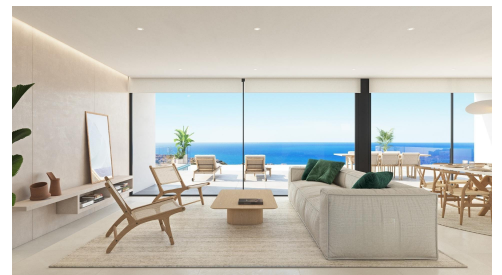

**Inmo
Cobat**

**Chalet independiente en Benitachell -
Obra nueva
Referencia SP0690**

€2.221.850

Clase de venta: **Obra nueva**
Tipo de vivienda: **Chalet independiente**
Dormitorios: **3**
Baños: **4**

Piscina: **Comunitario**
Jardín: **Privado**

Vivienda: **266.00 m²**
Superficie parcela: **1000 m²**

VILLA DE LUJO DE NUEVA CONSTRUCCIÓN EN CUMBRE DEL SOL Cumbre del Sol es un lugar donde se puede disfrutar tanto de la naturaleza como del sol y el mar. Este chalet de lujo ofrece tranquilidad y confort para que el propietario pueda relajarse tranquilamente con unas increíbles vistas al mar. ¿Podría ser este su futuro hogar? El diseño de la villa de nueva construcción combina de forma elegante y funcional una arquitectura verdaderamente moderna. En su fachada, caracterizada por grandes figuras geométricas creadas a base de líneas rectas y forma de cubos, domina el color blanco, que confiere a la villa un diseño elegante a la par que minimalista. Su jardín, de estilo 100% mediterráneo, cuenta con muros de piedra que ayudan a integrar la villa con su entorno. La zona de estar se encuentra en la misma planta. Una espaciosa cocina con isla central y equipada con electrodomésticos de primeras marcas, un gran salón y terraza con unas impresionantes vistas al mar Mediterráneo. El salón tiene un diseño muy cálido y acogedor. Consta de una gran estancia, que podría dividirse en dos habitaciones para mayor privacidad. En la misma planta se encuentra la suite principal con baño...

info@cobatcostablanca.com
www.cobatcostablanca.com
(+34) 620 146 993