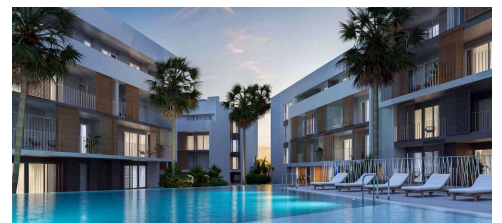

**Inmo
Cobat**

Ático en Jávea - Xàbia - Obra nueva
Referencia SP0061

€520.000

Clase de venta: **Obra nueva**

Piscina: **Comunitario**

Vivienda: **175.00 m²**

Tipo de vivienda: **Ático**

Dormitorios: **3**

Baños: **2**

NUEVO RESIDENCIAL EN JAVEA A 5 MINUTOS DE LA PLAYA, EL PUERTO Y EL CENTRO!!! Nuevo residencial a pocos minutos de la playa que se compone de 58 viviendas de 2, 3 y 4 dormitorios distribuidas en planta baja con jardín, apartamentos con terraza en plantas intermedias, áticos y duplex con grandes terrazas. Además, todas las viviendas dispondrán de plaza de garaje y trastero. El conjunto residencial contará con piscina y club social. Podrás configurar diferentes aspectos en la distribución, acabados y opciones extra de tu vivienda. Adapta tu nueva casa a tus gustos y preferencias y crea el ambiente que siempre has querido. Con interiores cuidados al detalle, el exterior de la vivienda no podía ser menos. Combinando a la perfección las tendencias de vanguardia y la elegancia imperecedera de las construcciones más clásicas, la bonita estética del edificio radica en su fachada a través de texturas y colores integrados en su entorno. Disfrutando de tu nueva casa en una magnífica ubicación, con todo lo que necesitas a tu alcance: restaurantes, farmacias, supermercados, centros sanitarios, y el Molins De La Plana, un pulmón verde en Jávea. Además, en las proximidades de...