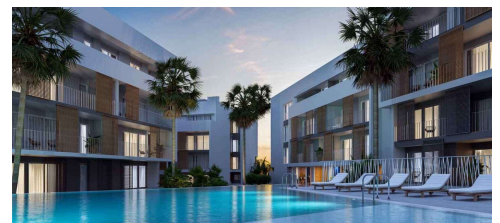

**Inmo  
Cobat**

**Ático en Jávea - Xàbia - Obra nueva**  
Referencia SP0060

**€720.000**

Clase de venta: **Obra nueva**

Piscina: **Comunitario**

Vivienda: **181.00 m<sup>2</sup>**

Tipo de vivienda: **Ático**

Dormitorios: **4**

Baños: **3**

NUEVO RESIDENCIAL EN JAVEA A 5 MINUTOS DE LA PLAYA, EL PUERTO Y EL CENTRO!!! Nuevo residencial a pocos minutos de la playa que se compone de 58 viviendas de 2, 3 y 4 dormitorios distribuidas en planta baja con jardín, apartamentos con terraza en plantas intermedias, áticos y duplex con grandes terrazas. Además, todas las viviendas dispondrán de plaza de garaje y trastero. El conjunto residencial contará con piscina y club social. Podrás configurar diferentes aspectos en la distribución, acabados y opciones extra de tu vivienda. Adapta tu nueva casa a tus gustos y preferencias y crea el ambiente que siempre has querido. Con interiores cuidados al detalle, el exterior de la vivienda no podía ser menos. Combinando a la perfección las tendencias de vanguardia y la elegancia imperecedera de las construcciones más clásicas, la bonita estética del edificio radica en su fachada a través de texturas y colores integrados en su entorno. Disfrutando de tu nueva casa en una magnífica ubicación, con todo lo que necesitas a tu alcance: restaurantes, farmacias, supermercados, centros sanitarios, y el Molins De La Plana, un pulmón verde en Jávea. Además, en las proximidades de...