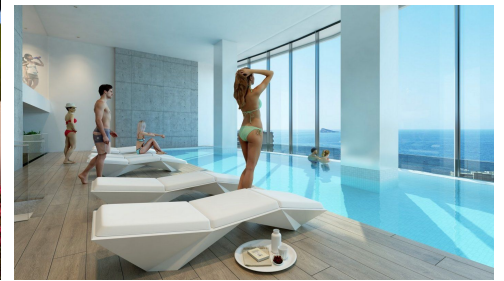

**Inmo
Cobat**

Ático en Benidorm - Obra nueva
Referencia SP0261

€1.025.000

Clase de venta: **Obra nueva**

Piscina: **Comunitario**

Vivienda: **127.00 m²**

Tipo de vivienda: **Ático**

Dormitorios: **3**

Baños: **2**

✓ Jacuzzi

Ubicado en Benidorm Junto Playa de Poniente. Nuevo residencial con vistas al mar con 220 viviendas de 2, 3 y 4 dormitorios en una torre de cristal con espaciosas terrazas con vistas. Equipamiento : Electrodomésticos: Campana, Horno y placa de inducción touch-control, Frigorífico, Lavavajillas, Lavadora, Preinstalación de secadora y microondas. Mampara de ducha con vidrio de seguridad, Espejo, Iluminación con focos LED Aire acondicionado Aeroterminia Las zonas comunes están equipadas con piscina para adultos, piscina niños, spa, jacuzzis, chillout, zona de juegos infantiles, dos pistas de paddle. Piscina climatizada y gym en la planta 26 con estupendas vistas al mar. Zona de coworking. Cada vivienda tiene una plaza de parking y un trastero incluido en el precio. La costa de Alicante es bien conocida por sus temperaturas suaves y sus más de 300 días de sol al año. Conocida por sus inigualables infraestructuras hoteleras, de sol y playa, Combinado con una amplia variedad gastronómica tanto tradicional española, vasca o valenciana como con otras variedades internacionales adaptadas a todos los gustos y ganas de experimentar. Cuenta con diferentes campos de Golf a escasos 5...