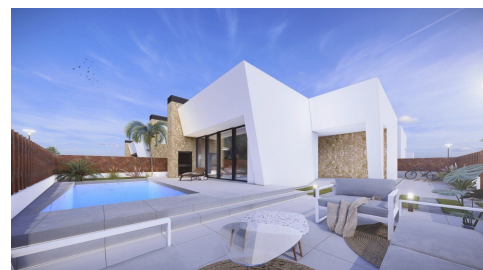

**Villa in San Pedro del Pinatar -
Neubau**
Referenz N6868

€419.950

Vertriebsklasse: **Neubau**

Art der Immobilie: **Villa**

Schlafzimmer: **3**

!banos: **2**

Schwimmbad: **Gemeinschaft**

!jardin: **Privat**