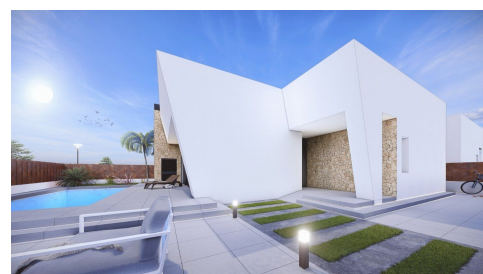

**Villa in San Pedro del Pinatar -
Neubau**
Referenz N6868

€419.950

Vertriebsklasse: **Neubau**

Art der Immobilie: **Villa**

Schlafzimmer: **3**

!banos: **2**

Schwimmbad: **Gemeinschaft**

!jardin: **Privat**